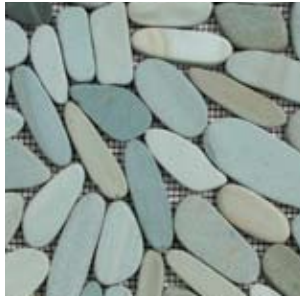

JAKARTA MOON 6005

JAVA BLACK 6010

BALINESE NIGHTS 6011

GREEN GOBOS 6012

BAMBOO 6014

LOMBOK BEIGE 6022

BROMO BROWN 6023

BATIK BLUE 6015