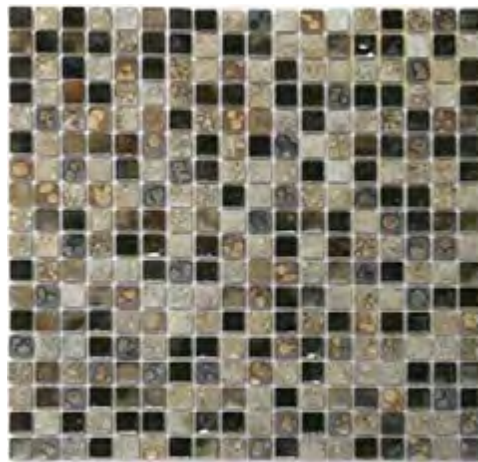

# TERRENE

2000 CALYPSO

2001 DEMETER

2002 MINERALE

2004 VALE

2003 SOLSTICE