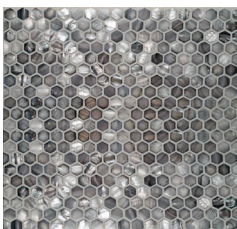

MAIKAI

HOKU

ALOHA

GALAPAGOS

MAURITIUS

KAHALA

NANI

**SIZES:**

- Aloha, Maikai : 12" x 12" x 1/16"
- Hoku : 11" x 11-1/2" x 1/16"
- Hula: 12" x 12" x 1/16"
- Galapagos: 11" x 12" x 1/8"
- Honi, Leilani, Nani: 11 1/2" x 12" x 1/16"
- Kahala : 11-1/4" x 12" x 1/16"
- Lau: 11" x 11-3/4" x 1/16"
- Mahalo : 11 1/4" x 12" x 1/16"
- Mauritius: 10" x 11" x 1/8"
- Okalani: 11" x 11" x 1/16"
- Pua: 10" x 10 1/2" x 1/16"