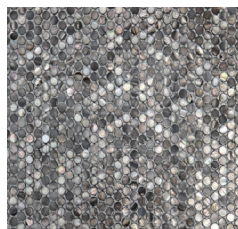

MAIKAI

HOKU

ALOHA

GALAPAGOS

MAURITIUS

KAHALA

NANI

**SIZES:**

- Aloha, Maikai : 12" x 12" x 1/16"
- Hoku : 11" x 11-1/2" x 1/16"
- Hula: 12" x 12" x 1/16"
- Galapagos: 11" x 12" x 1/8"
- Honi, Leilani, Nani: 11 1/2" x 12" x 1/16"
- Kahala : 11-1/4" x 12" x 1/16"
- Lau: 11" x 11-3/4" x 1/16"
- Mahalo : 11 1/4" x 12" x 1/16"
- Mauritius: 10" x 11" x 1/8"
- Okalani: 11" x 11" x 1/16"
- Pua: 10" x 10 1/2" x 1/16"