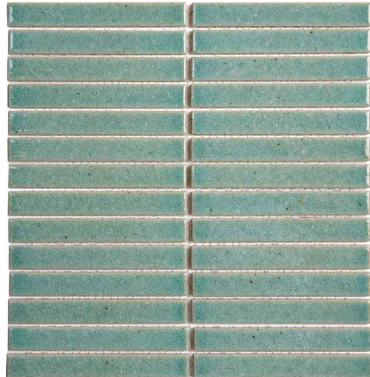

Asuka Blue

WHITE

BLUE

BLUE

BLACK

ASUKA

SIZE
11-3/4" x 11-1/2" x 1/4"

MATERIAL
Glazed Porcelain