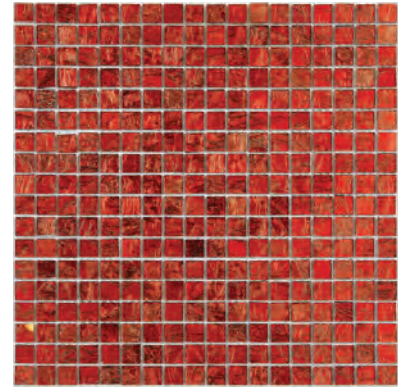

HAWTHORN

~~$36.50~~ /SHEET

$10.95

165 PIECES