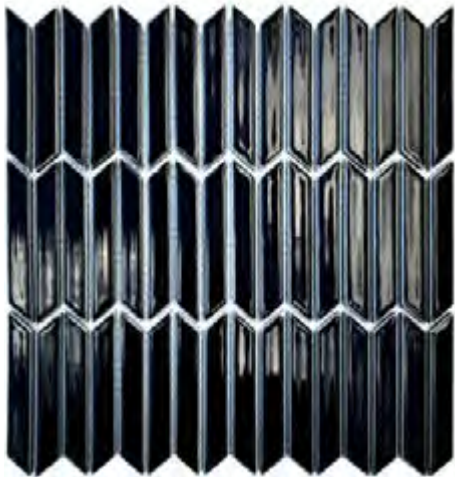

FUYU

SHEBU

JUYU

HEILI

LUMIN*

HAIRO

SIZE

10-9/16" X 10-3/4"